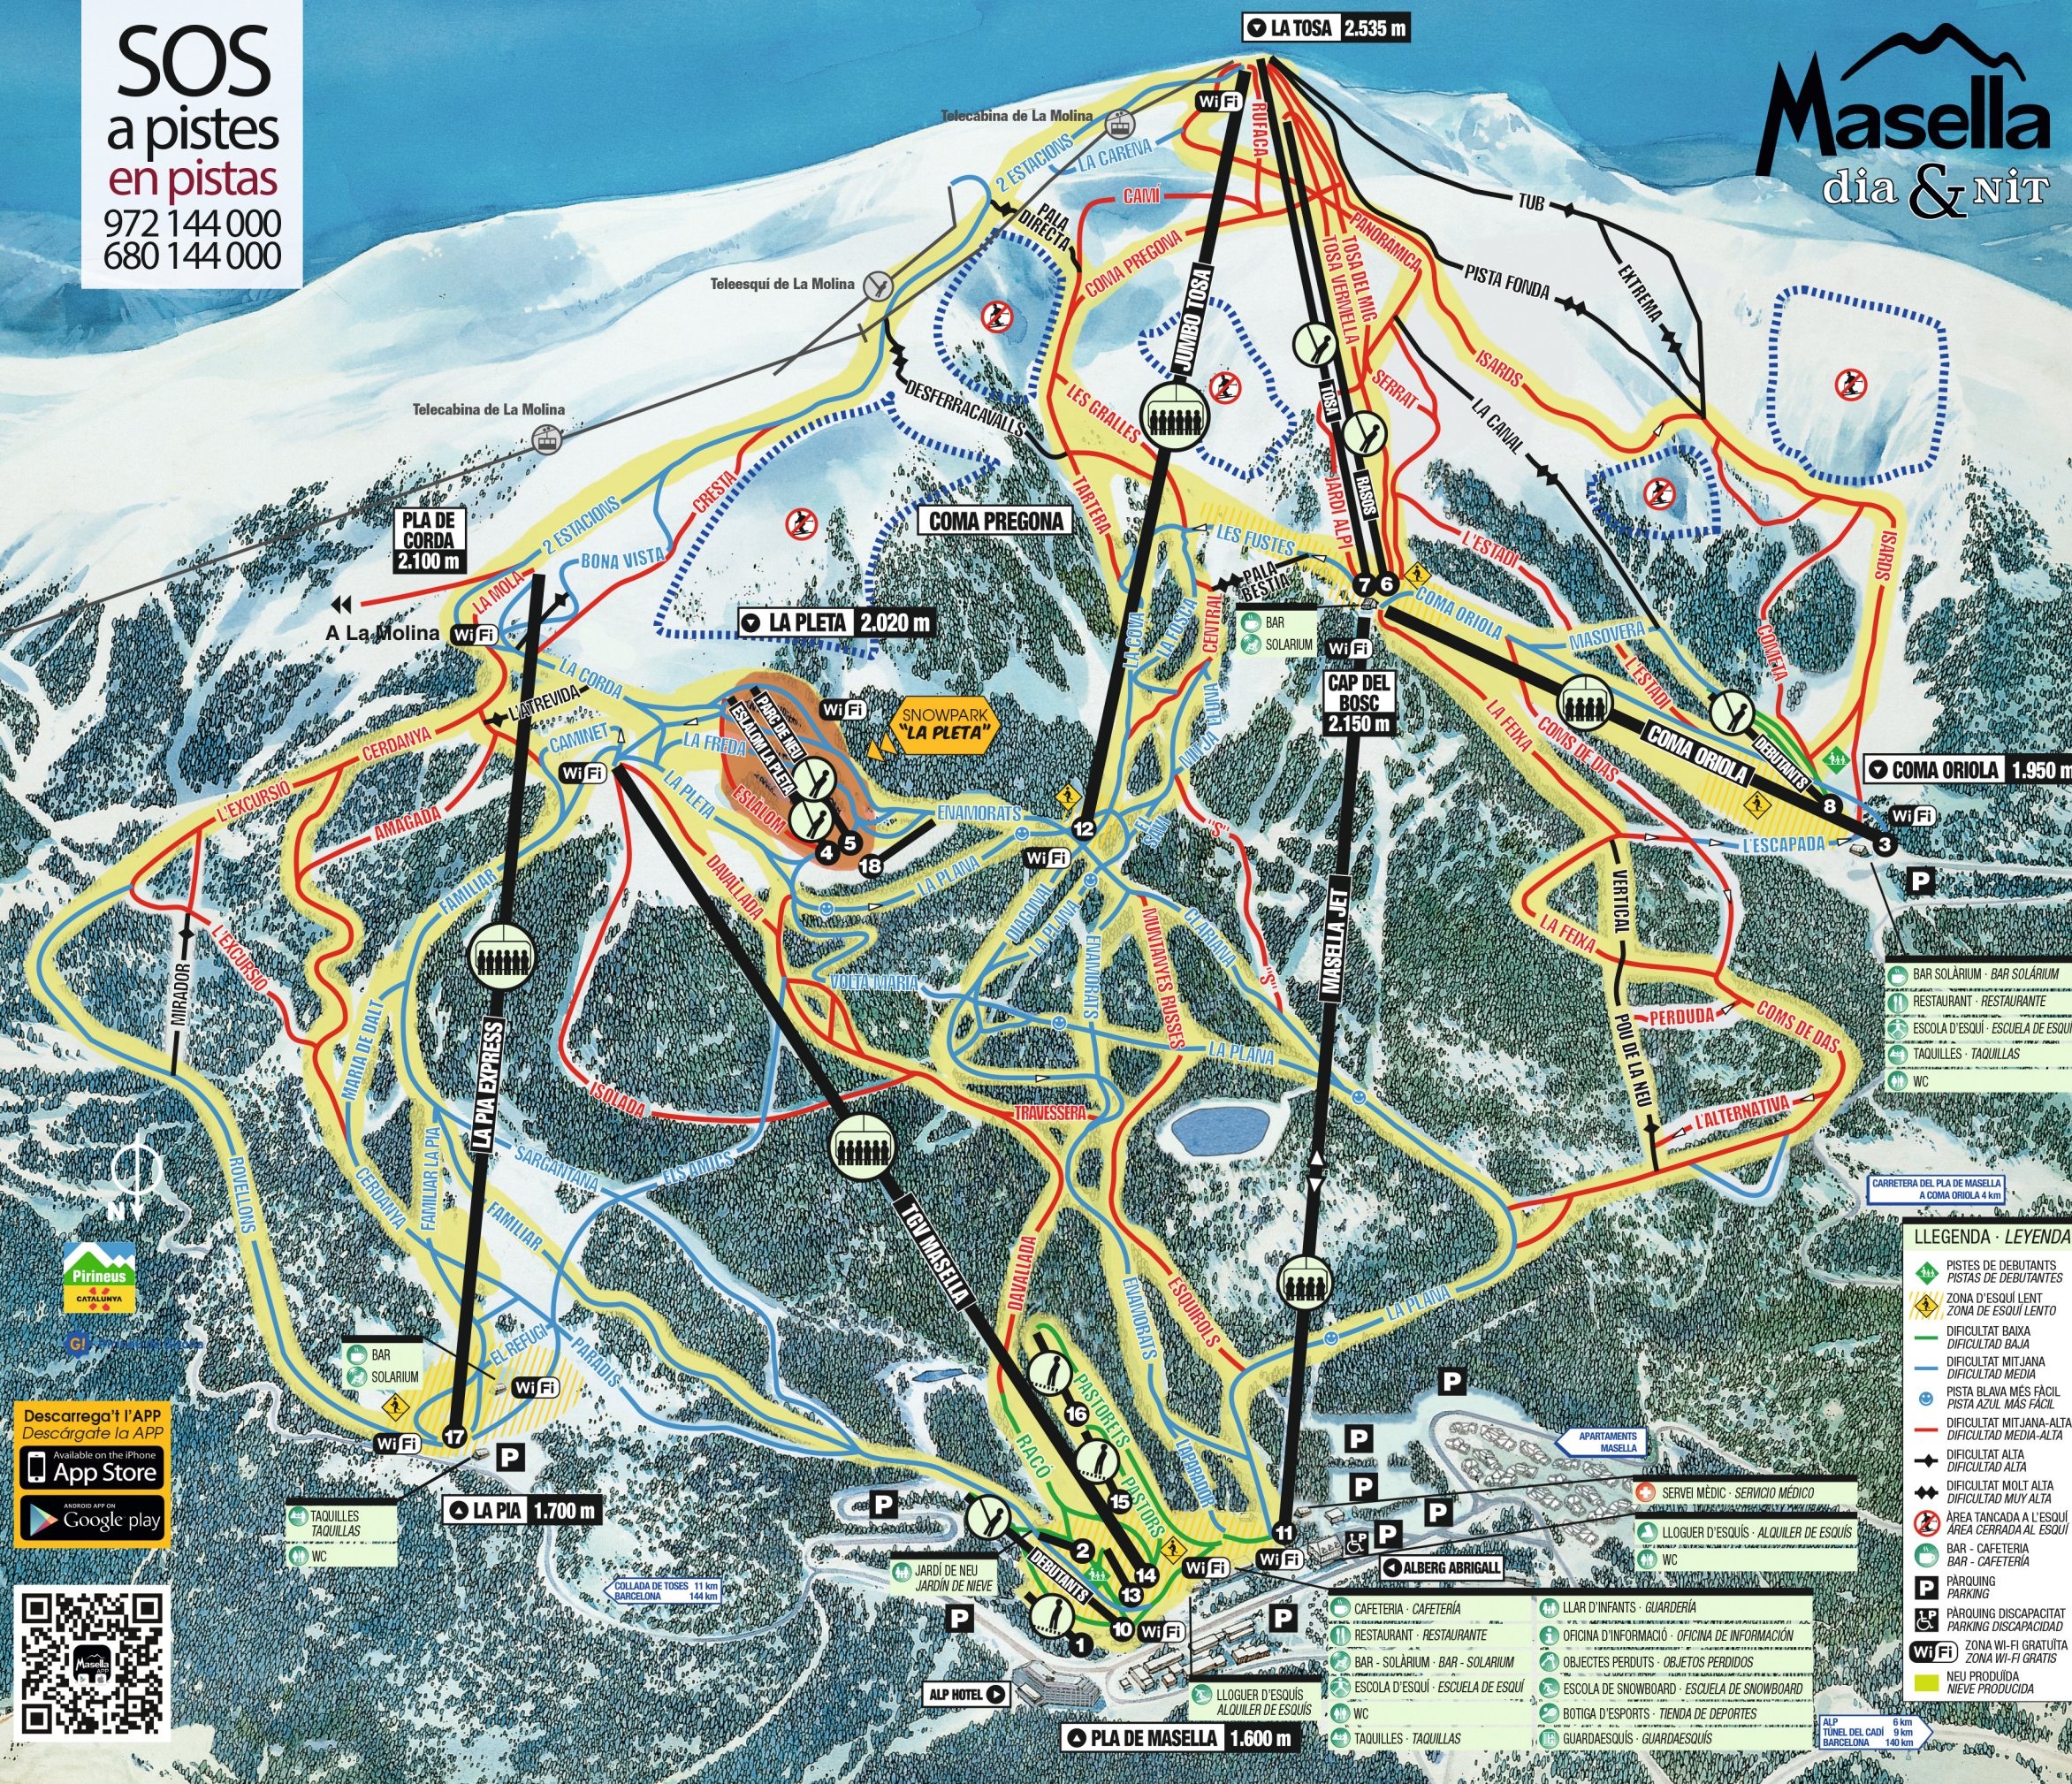

SOS
a pistes
en pistes
972 144 000
680 144 000

Masella
dia & nit

- BAR SOLÀRIUM · BAR SOLARIUM
 - RESTAURANT · RESTAURANTE
 - ESCOLA D'ESQUÍ · ESCUELA DE ESQUÍ
 - TAQUILLES · TAQUILLAS
 - WC
- CARRETERA DEL PLA DE MASELLA
A COMA ORIOLA 4 km

- LEGENDA · LEYENDA**
- PISTES DE DEBUTANTS
PISTAS DE DEBUTANTES
 - ZONA D'ESQUÍ LENT
ZONA DE ESQUÍ LENTO
 - DIFICULTAT BAIXA
DIFICULTAD BAJA
 - DIFICULTAT MITJANA
DIFICULTAD MEDIA
 - PISTA BLAVA MÉS FÀCIL
PISTA AZUL MÁS FÁCIL
 - DIFICULTAT MITJANA-ALTA
DIFICULTAD MEDIA-ALTA
 - DIFICULTAT ALTA
DIFICULTAD ALTA
 - DIFICULTAT MOLT ALTA
DIFICULTAD MUY ALTA
 - ÀREA TANCADA A L'ESQUÍ
ÁREA CERRADA AL ESQUÍ
 - BAR · CAFETERIA
BAR · CAFETERIA
 - PÀRQUING
PARKING
 - PÀRQUING DISCAPACITAT
PARKING DISCAPACIDAD
 - Wi-Fi
 - ZONA WI-FI GRATUÏTA
ZONA WI-FI GRATIS
 - NEU PRODUEÏDA
NIEVE PRODUCIDA

Descarrega't l'APP
Descárgate la APP
Available on the iPhone
App Store
Available on Google play
Google play

- CAFETERIA · CAFETERIA
- RESTAURANT · RESTAURANTE
- BAR · SOLÀRIUM · BAR · SOLARIUM
- ESCOLA D'ESQUÍ · ESCUELA DE ESQUÍ
- ESCOLA DE SNOWBOARD · ESCUELA DE SNOWBOARD
- WC
- BOTIGA D'ESPORTS · TIENDA DE DEPORTES
- GUARDAESQUÍS · GUARDAESQUIS

ALP HOTEL 6 km
TUNEL DEL CADÍ 9 km
BARCELONA 140 km